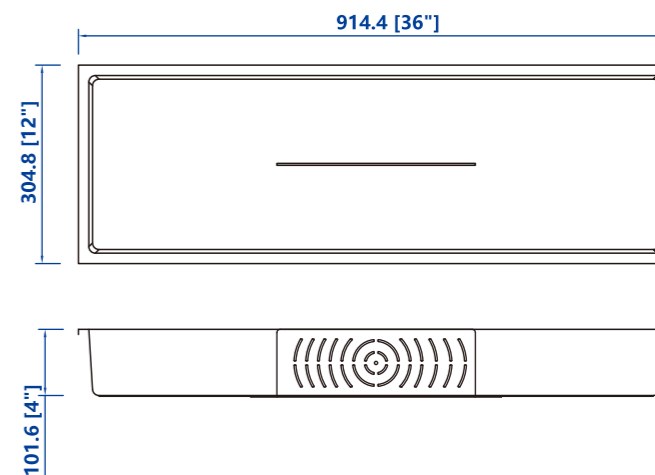

Shower Niche

- TS 836N 8"x36"x4"(203.2*914.4*101.6)
- TS 2412NB 24"x12"x4"(609.6*304.8*101.6)
- TS 3612NA 36"x12"x4"(914.4*304.8*101.6)