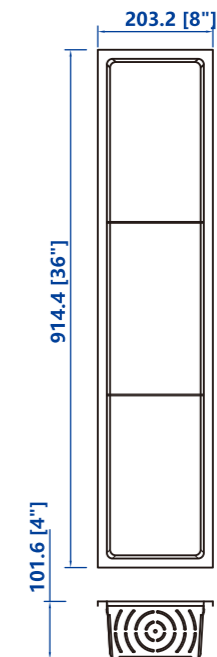

- ◆ 30"x19"x10" (762*482.6*254)
- ◆ 33"x20"x10" (838.2*508*254)

Utility:
R0/R6R0/R10/R15/R25

- ◆ 23"x18"x13"(584.2*457.2*330.2)
- ◆ 26"x18"x13"(660.4*457.2*330.2)

Bowl:
R0/R6R0/R10/R15

- ◆ 24"x16"x9"(609.6*406.4*228.6)
- ◆ 28"x16"x10"(711.2*406.4*254)
- ◆ 30"x16"x10"(762*406.4*254)
- ◆ 32"x17"x10"(812.8*431.8*254)

- ◆ 15"x15"x6"(381x381x152.4)
- ◆ 16"x16"x6"(381x381x152.4)

Bathroom:
R0

- ◆ 14"x10"x6"(355.6x254x152.4)
- ◆ 18"x13"x5.5"(457.2x330.2x139.7)
- ◆ 20"x14"x6"(508*355.6*152.4)

Shower Niche

Shower Niche:(Stainless Steel, Powder Coating Black / White)
R0/R10

- ◆ TS 1212N 12"x12"x4"(304.8*304.8*101.6)
- ◆ TS 2412N 24"x12"x4"(609.6*304.8*101.6)
- ◆ TS 1224NA 12"x24"x4*5/5(304.8*609.6*101.6)

Shower Niche

Shower Niche:PVD (Gun Metal , Matte Gold , Rose Gold)
R0/R10

- ◆ 15"x15"x6" (381x381x152.4)
- ◆ 16"x16"x6" (406.4x406.4x152.4)