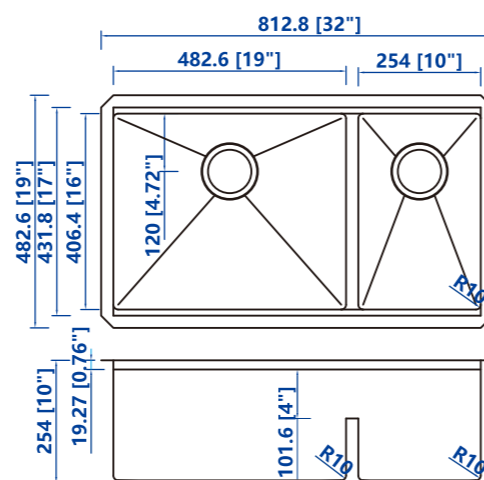

Low Devide

R0/R10/R15

- ◆ UD3018WA 30"x18"x10"5/5(762x457.2x254)
- ◆ UD3018WC 30"x18"x10"17/10(762x457.2x254)
- ◆ UD3219WA 32"x19"x10"5/5(812.8x482.6x254)
- ◆ UD3219WC 32"x19"x10"19/10(9812.8x482.6x254)

R0/R10/R15

- ◆ UD3018LWA 30"x18"x10"5/5(762x457.2x254)
- ◆ UD3018LWC 30"x18"x10"17/10(762x457.2x254)
- ◆ UD3219LWA 32"x19"x10"5/5(812.8x482.6x254)
- ◆ UD3219LWC 32"x19"x10"19/10(9812.8x482.6x254)

Sink with Drainerboard

- ◆ 30"x19"x10" (762*482.6*254)
- ◆ 33"x20"x10" (838.2*508*254)

Utility:
R0/R6R0/R10/R15/R25

- ◆ 23"x18"x13"(584.2*457.2*330.2)
- ◆ 26"x18"x13"(660.4*457.2*330.2)

Bowl:
R0/R6R0/R10/R15

- ◆ 24"x16"x9"(609.6*406.4*228.6)
- ◆ 28"x16"x10"(711.2*406.4*254)
- ◆ 30"x16"x10"(762*406.4*254)
- ◆ 32"x17"x10"(812.8*431.8*254)

- ◆ 15"x15"x6" (381x381x152.4)
- ◆ 16"x16"x6" (406.4x406.4x152.4)