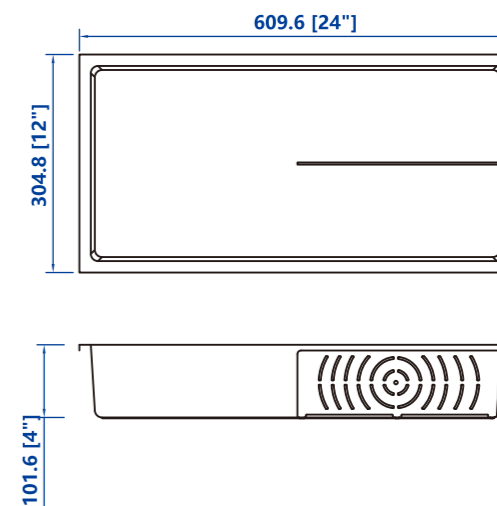

- ◆ 30"x19"x10" (762*482.6*254)
- ◆ 33"x20"x10" (838.2*508*254)

Utility:
R0/R6R0/R10/R15/R25

- ◆ 23"x18"x13"(584.2*457.2*330.2)
- ◆ 26"x18"x13"(660.4*457.2*330.2)

Bowl:
R0/R6R0/R10/R15

- ◆ 24"x16"x9"(609.6*406.4*228.6)
- ◆ 28"x16"x10"(711.2*406.4*254)
- ◆ 30"x16"x10"(762*406.4*254)
- ◆ 32"x17"x10"(812.8*431.8*254)

- ◆ 15"x15"x6"(381x381x152.4)
- ◆ 16"x16"x6"(381x381x152.4)

Bathroom:
R0

- ◆ 14"x10"x6"(355.6x254x152.4)
- ◆ 18"x13"x5.5"(457.2x330.2x139.7)
- ◆ 20"x14"x6"(508*355.6*152.4)

Shower Niche

Shower Niche:(Stainless Steel, Powder Coating Black / White)
R0/R10

- ◆ TS 1212N 12"x12"x4"(304.8*304.8*101.6)
- ◆ TS 2412N 24"x12"x4"(609.6*304.8*101.6)
- ◆ TS 1224NA 12"x24"x4*5/5(304.8*609.6*101.6)

Shower Niche

Shower Niche:PVD (Gun Metal , Matte Gold , Rose Gold)
R0/R10

- ◆ 15"x15"x6" (381x381x152.4)
- ◆ 16"x16"x6" (406.4x406.4x152.4)