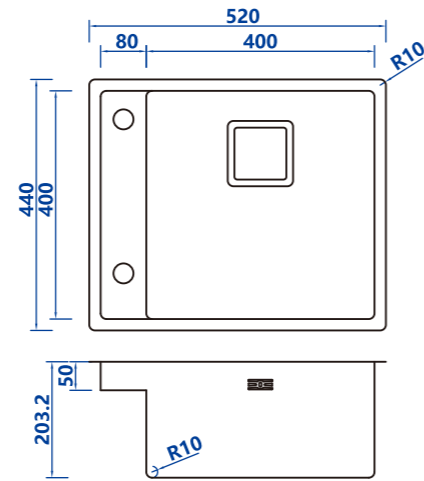

Low Deck

R0/R6R0/R10

- 370x440x203.2
- 520x440x203.2
- 570x440x203.2

R0/R6R0/R10

- 370x440x203.2
- 520x440x203.2
- 570x440x203.2

Corner:
R0/R6R0/R10/R15

- 46.4"x23.6"x10" (1178.5*601.5*254)

Special Shape:
R10/R15

- 30"x19"x10" (762*482.6*254)
- 33"x20"x10" (838.2*508*254)