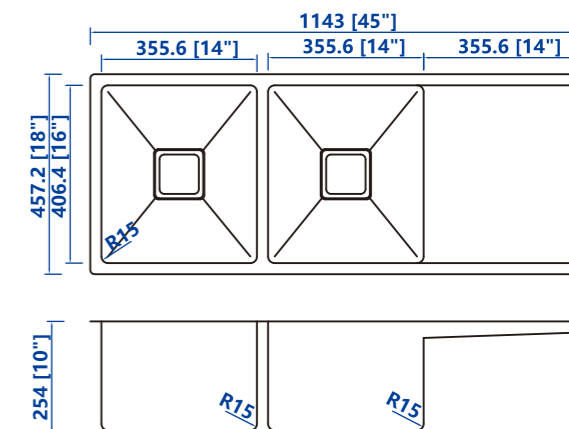

R0/R10/R15

- ◆ UD3018LWA 30"x18"x10"5/5(762x457.2x254)
- ◆ UD3018LWC 30"x18"x10"17/10(762x457.2x254)
- ◆ UD3219LWA 32"x19"x10"5/5(812.8x482.6x254)
- ◆ UD3219LWC 32"x19"x10"19/10(9812.8x482.6x254)

Sink with Drainerboard

R0/R10/R15

- ◆ US2818D 28"x18"x9"(711.2*457.2*228.6)
- ◆ US3018D 30"x18"x10"(762*457.2*254)
- ◆ US3318D 33"x18"x10"(838.2*457.2*254)
- ◆ US3619D 36"x19"x10"(914.4*482.6*254)

R0/R10/R15

- ◆ UD4518D 45"x18"x10"(1143x457.2x254)
- ◆ UD4518D 48"x18"x10"(1219.2x457.2x254)
- ◆ UD4518D 52"x19"x10"(1320.8x482.6x254)

- ◆ 30"x19"x10" (762*482.6*254)
- ◆ 33"x20"x10" (838.2*508*254)

Utility:
R0/R6R0/R10/R15/R25

- ◆ 23"x18"x13"(584.2*457.2*330.2)
- ◆ 26"x18"x13"(660.4*457.2*330.2)

Bowl:
R0/R6R0/R10/R15

- ◆ 24"x16"x9"(609.6*406.4*228.6)
- ◆ 28"x16"x10"(711.2*406.4*254)
- ◆ 30"x16"x10"(762*406.4*254)
- ◆ 32"x17"x10"(812.8*431.8*254)

- ◆ 15"x15"x6" (381x381x152.4)
- ◆ 16"x16"x6" (406.4x406.4x152.4)