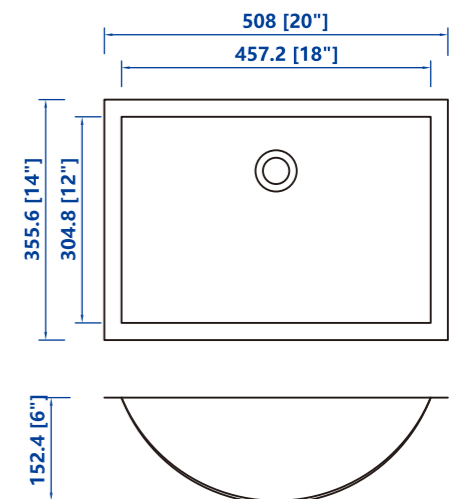

- ◆ 30"x19"x10" (762*482.6*254)
- ◆ 33"x20"x10" (838.2*508*254)

Utility:
R0/R6R0/R10/R15/R25

- ◆ 23"x18"x13"(584.2*457.2*330.2)
- ◆ 26"x18"x13"(660.4*457.2*330.2)

Bowl:
R0/R6R0/R10/R15

- ◆ 24"x16"x9"(609.6*406.4*228.6)
- ◆ 28"x16"x10"(711.2*406.4*254)
- ◆ 30"x16"x10"(762*406.4*254)
- ◆ 32"x17"x10"(812.8*431.8*254)

Workstation - Drainerboard:
R0

- ◆ US2818DL 28"x18"x9"(711.2*457.2*228.6)
- ◆ US3019DL 30"x19"x9"(762*482.6*228.6)
- ◆ US3219DL 32"x19"x10"(812.8*482.6*254)
- ◆ US3619DL 36"x19"x10"(914.4*482.6*254)

Bar:
R0/R10/R15

- ◆ 15"x15"x6"(381x381x152.4)
- ◆ 16"x16"x6"(381x381x152.4)

Bathroom:
R0

- ◆ 14"x10"x6"(355.6x254x152.4)
- ◆ 18"x13"x5.5"(457.2x330.2x139.7)
- ◆ 20"x14"x6"(508*355.6*152.4)

Shower Niche

Shower Niche:(Stainless Steel, Powder Coating Black / White)
R0/R10

- ◆ 15"x15"x6" (381x381x152.4)
- ◆ 16"x16"x6" (406.4x406.4x152.4)