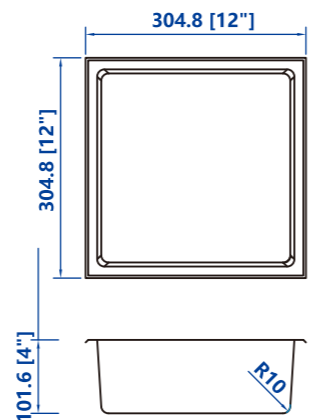

- ◆ 30"x19"x10" (762*482.6*254)
- ◆ 33"x20"x10" (838.2*508*254)

Utility:
R0/R6R0/R10/R15/R25

- ◆ 23"x18"x13"(584.2*457.2*330.2)
- ◆ 26"x18"x13"(660.4*457.2*330.2)

Bowl:
R0/R6R0/R10/R15

- ◆ 24"x16"x9"(609.6*406.4*228.6)
- ◆ 28"x16"x10"(711.2*406.4*254)
- ◆ 30"x16"x10"(762*406.4*254)
- ◆ 32"x17"x10"(812.8*431.8*254)

- ◆ 15"x15"x6"(381x381x152.4)
- ◆ 16"x16"x6"(381x381x152.4)

Bathroom:
R0

- ◆ 14"x10"x6"(355.6x254x152.4)
- ◆ 18"x13"x5.5"(457.2x330.2x139.7)
- ◆ 20"x14"x6"(508*355.6*152.4)

Shower Niche

Shower Niche:(Stainless Steel, Powder Coating Black / White)
R0/R10

- ◆ TS 1212N 12"x12"x4"(304.8*304.8*101.6)
- ◆ TS 2412N 24"x12"x4"(609.6*304.8*101.6)
- ◆ TS 1224NA 12"x24"x4*5/5(304.8*609.6*101.6)

Shower Niche

Shower Niche:PVD (Gun Metal , Matte Gold , Rose Gold)
R0/R10

- ◆ 15"x15"x6" (381x381x152.4)
- ◆ 16"x16"x6" (406.4x406.4x152.4)