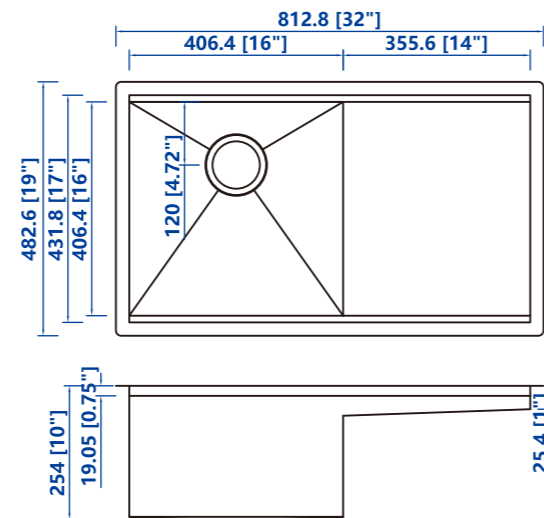

Low Deck

R0/R6R0/R10

- ◆ 370x440x203.2
- ◆ 520x440x203.2
- ◆ 570x440x203.2

R0/R6R0/R10

- ◆ 370x440x203.2
- ◆ 520x440x203.2
- ◆ 570x440x203.2

Corner:
R0/R6R0/R10/R15

- ◆ 46.4"x23.6"x10" (1178.5*601.5*254)

Special Shape:
R10/R15

- ◆ 30"x19"x10" (762*482.6*254)
- ◆ 33"x20"x10" (838.2*508*254)

Utility:
R0/R6R0/R10/R15/R25

- ◆ 23"x18"x13"(584.2*457.2*330.2)
- ◆ 26"x18"x13"(660.4*457.2*330.2)

Bowl:
R0/R6R0/R10/R15

- ◆ 24"x16"x9"(609.6*406.4*228.6)
- ◆ 28"x16"x10"(711.2*406.4*254)
- ◆ 30"x16"x10"(762*406.4*254)
- ◆ 32"x17"x10"(812.8*431.8*254)

Workstation - Drainerboard:
R0

- ◆ US2818DL 28"x18"x9"(711.2*457.2*228.6)
- ◆ US3019DL 30"x19"x9"(762*482.6*228.6)
- ◆ US3219DL 32"x19"x10"(812.8*482.6*254)
- ◆ US3619DL 36"x19"x10"(914.4*482.6*254)

Bar:
R0/R10/R15

- ◆ 15"x15"x6" (381x381x152.4)
- ◆ 16"x16"x6" (406.4x406.4x152.4)