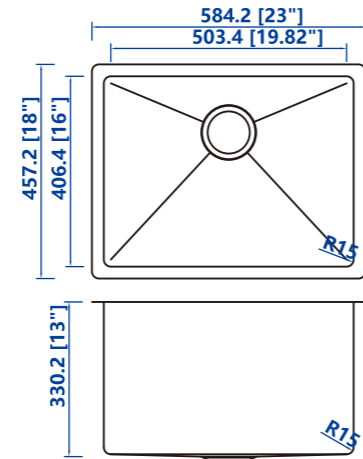

R0/R10/R15

- ◆ US2818D 28"x18"x9"(711.2*457.2*228.6)
- ◆ US3018D 30"x18"x10"(762*457.2*254)
- ◆ US3318D 33"x18"x10"(838.2*457.2*254)
- ◆ US3619D 36"x19"x10"(914.4*482.6*254)

R0/R10/R15

- ◆ UD4518D 45"x18"x10"(1143x457.2x254)
- ◆ UD4518D 48"x18"x10"(1219.2x457.2x254)
- ◆ UD4518D 52"x19"x10"(1320.8x482.6x254)

Low Deck

R0/R6R0/R10

- ◆ 370x440x203.2
- ◆ 520x440x203.2
- ◆ 570x440x203.2

R0/R6R0/R10

- ◆ 370x440x203.2
- ◆ 520x440x203.2
- ◆ 570x440x203.2

Corner:
R0/R6R0/R10/R15

- ◆ 46.4"x23.6"x10" (1178.5*601.5*254)

Special Shape:
R10/R15

- ◆ 30"x19"x10" (762*482.6*254)
- ◆ 33"x20"x10" (838.2*508*254)

Utility:
R0/R6R0/R10/R15/R25

- ◆ 23"x18"x13"(584.2*457.2*330.2)
- ◆ 26"x18"x13"(660.4*457.2*330.2)

Bowl:
R0/R6R0/R10/R15

- ◆ 24"x16"x9"(609.6*406.4*228.6)
- ◆ 28"x16"x10"(711.2*406.4*254)
- ◆ 30"x16"x10"(762*406.4*254)
- ◆ 32"x17"x10"(812.8*431.8*254)

- ◆ 15"x15"x6" (381x381x152.4)
- ◆ 16"x16"x6" (406.4x406.4x152.4)