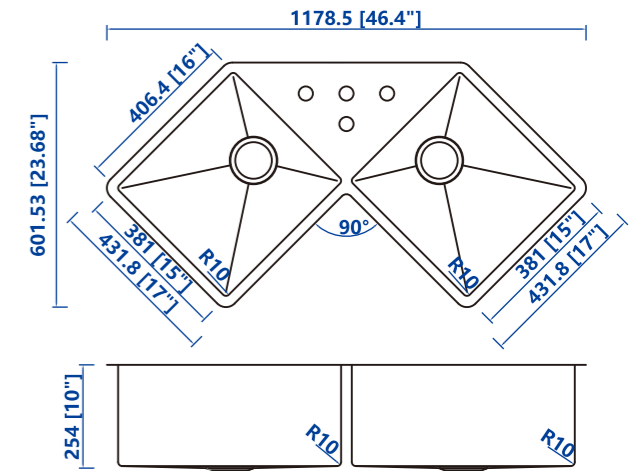

R0/R10/R15

- ◆ US2818D 28"x18"x9"(711.2*457.2*228.6)
- ◆ US3018D 30"x18"x10"(762*457.2*254)
- ◆ US3318D 33"x18"x10"(838.2*457.2*254)
- ◆ US3619D 36"x19"x10"(914.4*482.6*254)

R0/R10/R15

- ◆ UD4518D 45"x18"x10"(1143x457.2x254)
- ◆ UD4518D 48"x18"x10"(1219.2x457.2x254)
- ◆ UD4518D 52"x19"x10"(1320.8x482.6x254)

Low Deck

R0/R6R0/R10

- ◆ 370x440x203.2
- ◆ 520x440x203.2
- ◆ 570x440x203.2

R0/R6R0/R10

- ◆ 370x440x203.2
- ◆ 520x440x203.2
- ◆ 570x440x203.2

Corner:
R0/R6R0/R10/R15

- ◆ 46.4"x23.6"x10" (1178.5*601.5*254)

Special Shape:
R10/R15

- ◆ 30"x19"x10" (762*482.6*254)
- ◆ 33"x20"x10" (838.2*508*254)

Utility:
R0/R6R0/R10/R15/R25

- ◆ 23"x18"x13"(584.2*457.2*330.2)
- ◆ 26"x18"x13"(660.4*457.2*330.2)

Bowl:
R0/R6R0/R10/R15

- ◆ 24"x16"x9"(609.6*406.4*228.6)
- ◆ 28"x16"x10"(711.2*406.4*254)
- ◆ 30"x16"x10"(762*406.4*254)
- ◆ 32"x17"x10"(812.8*431.8*254)

- ◆ 15"x15"x6" (381x381x152.4)
- ◆ 16"x16"x6" (406.4x406.4x152.4)