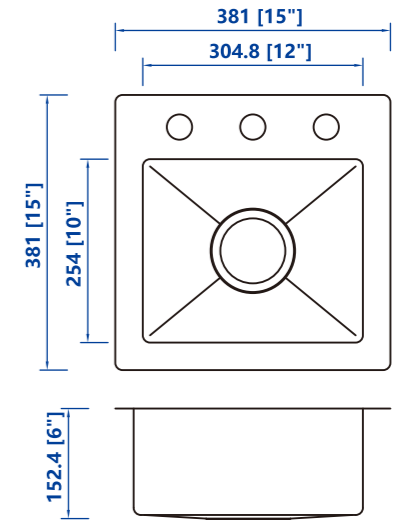

Low Deck

R0/R6R0/R10

- ◆ 370x440x203.2
- ◆ 520x440x203.2
- ◆ 570x440x203.2

R0/R6R0/R10

- ◆ 370x440x203.2
- ◆ 520x440x203.2
- ◆ 570x440x203.2

Corner:
R0/R6R0/R10/R15

- ◆ 46.4"x23.6"x10" (1178.5*601.5*254)

Special Shape:
R10/R15

- ◆ 30"x19"x10" (762*482.6*254)
- ◆ 33"x20"x10" (838.2*508*254)

Utility:
R0/R6R0/R10/R15/R25

- ◆ 23"x18"x13"(584.2*457.2*330.2)
- ◆ 26"x18"x13"(660.4*457.2*330.2)

Bowl:
R0/R6R0/R10/R15

- ◆ 24"x16"x9"(609.6*406.4*228.6)
- ◆ 28"x16"x10"(711.2*406.4*254)
- ◆ 30"x16"x10"(762*406.4*254)
- ◆ 32"x17"x10"(812.8*431.8*254)

- ◆ 15"x15"x6"(381x381x152.4)
- ◆ 16"x16"x6"(381x381x152.4)

Bathroom:
R0

- ◆ 14"x10"x6"(355.6x254x152.4)
- ◆ 18"x13"x5.5"(457.2x330.2x139.7)
- ◆ 20"x14"x6"(508*355.6*152.4)

Shower Niche

Shower Niche:(Stainless Steel, Powder Coating Black / White)
R0/R10

- ◆ 15"x15"x6" (381x381x152.4)
- ◆ 16"x16"x6" (406.4x406.4x152.4)