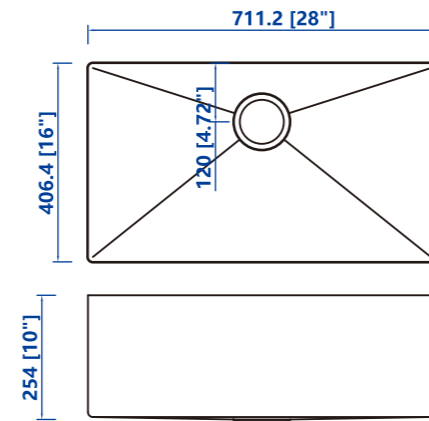

R0/R10/R15

- ◆ US2818D 28"x18"x9"(711.2*457.2*228.6)
- ◆ US3018D 30"x18"x10"(762*457.2*254)
- ◆ US3318D 33"x18"x10"(838.2*457.2*254)
- ◆ US3619D 36"x19"x10"(914.4*482.6*254)

R0/R10/R15

- ◆ UD4518D 45"x18"x10"(1143x457.2x254)
- ◆ UD4518D 48"x18"x10"(1219.2x457.2x254)
- ◆ UD4518D 52"x19"x10"(1320.8x482.6x254)

Low Deck

R0/R6R0/R10

- ◆ 370x440x203.2
- ◆ 520x440x203.2
- ◆ 570x440x203.2

R0/R6R0/R10

- ◆ 370x440x203.2
- ◆ 520x440x203.2
- ◆ 570x440x203.2

Corner:
R0/R6R0/R10/R15

- ◆ 46.4"x23.6"x10" (1178.5*601.5*254)

Special Shape:
R10/R15

- ◆ 30"x19"x10" (762*482.6*254)
- ◆ 33"x20"x10" (838.2*508*254)

Utility:
R0/R6R0/R10/R15/R25

- ◆ 23"x18"x13"(584.2*457.2*330.2)
- ◆ 26"x18"x13"(660.4*457.2*330.2)

Bowl:
R0/R6R0/R10/R15

- ◆ 24"x16"x9"(609.6*406.4*228.6)
- ◆ 28"x16"x10"(711.2*406.4*254)
- ◆ 30"x16"x10"(762*406.4*254)
- ◆ 32"x17"x10"(812.8*431.8*254)

- ◆ 15"x15"x6" (381x381x152.4)
- ◆ 16"x16"x6" (406.4x406.4x152.4)