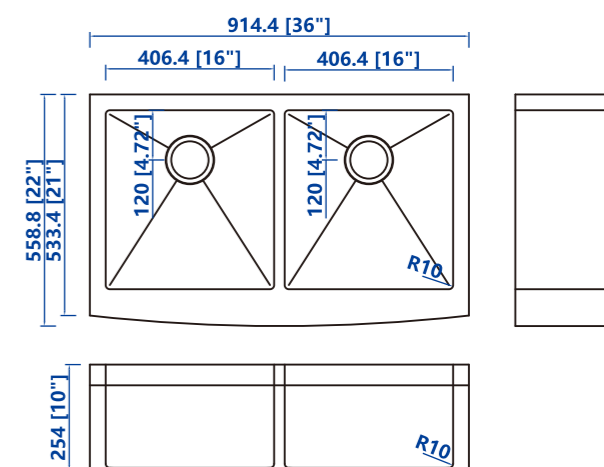

Workstation - Extra

R0/R6R0/R10

- ◆ US3619L 36"x19"x10" (914.4x482.6x254)
- ◆ US4019L 40"x19"x10" (1016x482.6x254)
- ◆ US4219L 42"x19"x10" (1066.8x482.6x254)
- ◆ US4519L 45"x19"x10" (1143x482.6x254)

Farmhouse

R0/R6R0/R10/R15

- ◆ US2722F 27"x22"x10" (685.8x558.8x254)
- ◆ US3022F 30"x22"x10" (762x558.8x254)
- ◆ US3322F 33"x22"x10" (838.2x558.8x254)
- ◆ US3622F 36"x22"x10" (914.4x558.8x254)

R0/R10/R15

- ◆ UD3322FA 33"x22"x10" 5/5 (838.2x558.8x254)
- ◆ UD3322FB 33"x22"x10" 6/4 (838.2x455.8x254)
- ◆ UD3622FA 36"x22"x10" 5/5 (914.4x558.8x254)
- ◆ UD3622FB 36"x22"x10" 6/4 (914.4x558.8x254)

- ◆ 30"x19"x10" (762*482.6*254)
- ◆ 33"x20"x10" (838.2*508*254)

Utility:
R0/R6R0/R10/R15/R25

- ◆ 23"x18"x13"(584.2*457.2*330.2)
- ◆ 26"x18"x13"(660.4*457.2*330.2)

Bowl:
R0/R6R0/R10/R15

- ◆ 24"x16"x9"(609.6*406.4*228.6)
- ◆ 28"x16"x10"(711.2*406.4*254)
- ◆ 30"x16"x10"(762*406.4*254)
- ◆ 32"x17"x10"(812.8*431.8*254)

- ◆ 15"x15"x6" (381x381x152.4)
- ◆ 16"x16"x6" (406.4x406.4x152.4)