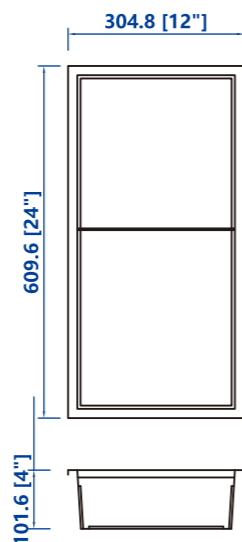

- ◆ 30"x19"x10" (762*482.6*254)
- ◆ 33"x20"x10" (838.2*508*254)

Utility:
R0/R6R0/R10/R15/R25

- ◆ 23"x18"x13"(584.2*457.2*330.2)
- ◆ 26"x18"x13"(660.4*457.2*330.2)

Bowl:
R0/R6R0/R10/R15

- ◆ 24"x16"x9"(609.6*406.4*228.6)
- ◆ 28"x16"x10"(711.2*406.4*254)
- ◆ 30"x16"x10"(762*406.4*254)
- ◆ 32"x17"x10"(812.8*431.8*254)

- ◆ 15"x15"x6"(381x381x152.4)
- ◆ 16"x16"x6"(381x381x152.4)

Bathroom:
R0

- ◆ 14"x10"x6"(355.6x254x152.4)
- ◆ 18"x13"x5.5"(457.2x330.2x139.7)
- ◆ 20"x14"x6"(508*355.6*152.4)

Shower Niche

Shower Niche:(Stainless Steel, Powder Coating Black / White)
R0/R10

- ◆ TS 1212N 12"x12"x4"(304.8*304.8*101.6)
- ◆ TS 2412N 24"x12"x4"(609.6*304.8*101.6)
- ◆ TS 1224NA 12"x24"x4*5/5(304.8*609.6*101.6)

Shower Niche

Shower Niche:PVD (Gun Metal , Matte Gold , Rose Gold)
R0/R10

- ◆ 15"x15"x6" (381x381x152.4)
- ◆ 16"x16"x6" (406.4x406.4x152.4)