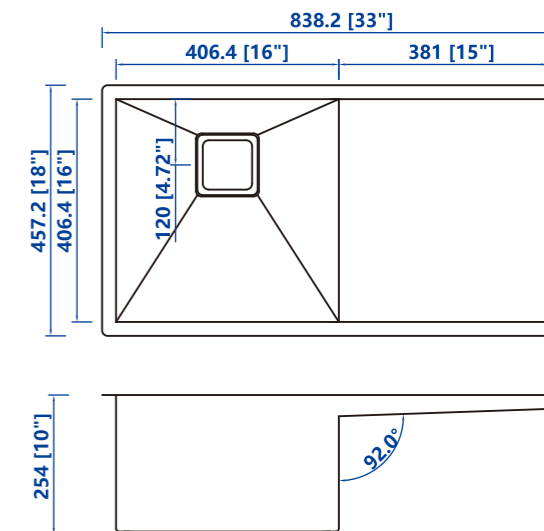

R0/R10/R15

- ◆ UD3018LWA 30"x18"x10"5/5(762x457.2x254)
- ◆ UD3018LWC 30"x18"x10"17/10(762x457.2x254)
- ◆ UD3219LWA 32"x19"x10"5/5(812.8x482.6x254)
- ◆ UD3219LWC 32"x19"x10"19/10(9812.8x482.6x254)

Sink with Drainerboard

R0/R10/R15

- ◆ US2818D 28"x18"x9"(711.2*457.2*228.6)
- ◆ US3018D 30"x18"x10"(762*457.2*254)
- ◆ US3318D 33"x18"x10"(838.2*457.2*254)
- ◆ US3619D 36"x19"x10"(914.4*482.6*254)

R0/R10/R15

- ◆ UD4518D 45"x18"x10"(1143x457.2x254)
- ◆ UD4518D 48"x18"x10"(1219.2x457.2x254)
- ◆ UD4518D 52"x19"x10"(1320.8x482.6x254)

- ◆ 30"x19"x10" (762*482.6*254)
- ◆ 33"x20"x10" (838.2*508*254)

Utility:
R0/R6R0/R10/R15/R25

- ◆ 23"x18"x13"(584.2*457.2*330.2)
- ◆ 26"x18"x13"(660.4*457.2*330.2)

Bowl:
R0/R6R0/R10/R15

- ◆ 24"x16"x9"(609.6*406.4*228.6)
- ◆ 28"x16"x10"(711.2*406.4*254)
- ◆ 30"x16"x10"(762*406.4*254)
- ◆ 32"x17"x10"(812.8*431.8*254)

- ◆ 15"x15"x6" (381x381x152.4)
- ◆ 16"x16"x6" (406.4x406.4x152.4)