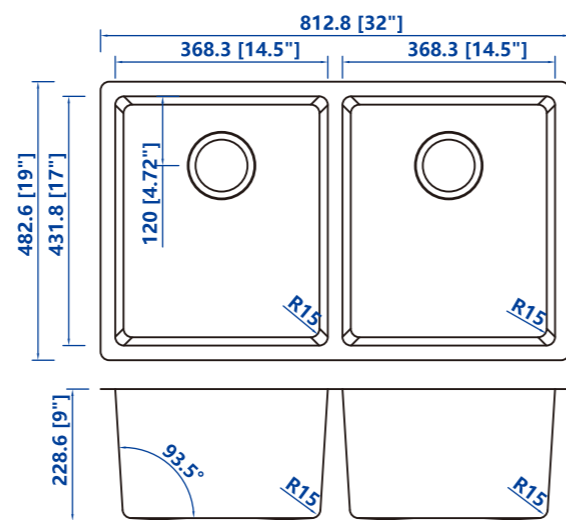

R0/R6R0/R10/R15

- UD3018CA 30"x18"x9"5/5(762x457.2x228.6)
- UD3219CA 32"x19"x9"5/5(812.8x482.6x228.6)
- UD3219CB 32"x19"x9"6/4(812.8x482.6x228.6)
- UD3319CA 33"x19"x10"5/5(838.2x482.6x228.6)