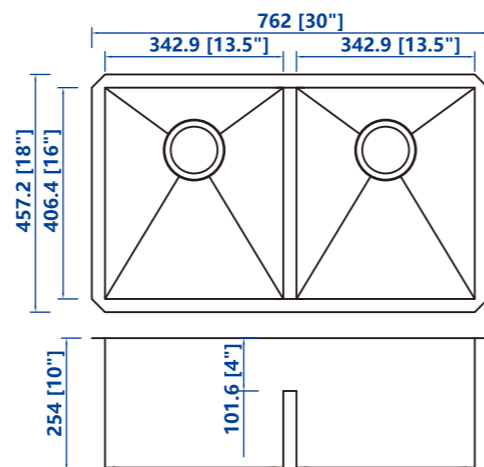

R0/R6R0/R10/R15

- ◆ US2722F 27"x22"x10" (685.8x558.8x254)
- ◆ US3022F 30"x22"x10" (762x558.8x254)
- ◆ US3322F 33"x22"x10" (838.2x558.8x254)
- ◆ US3622F 36"x22"x10" (914.4x558.8x254)

R0/R10/R15

- ◆ UD3322FA 33"x22"x10" 5/5 (838.2x558.8x254)
- ◆ UD3322FB 33"x22"x10" 6/4 (838.2x455.8x254)
- ◆ UD3622FA 36"x22"x10" 5/5 (914.4x558.8x254)
- ◆ UD3622FB 36"x22"x10" 6/4 (914.4x558.8x254)

R0/R10/R15

- ◆ UD3018LWA 30"x18"x10"5/5(762x457.2x254)
- ◆ UD3018LWC 30"x18"x10"17/10(762x457.2x254)
- ◆ UD3219LWA 32"x19"x10"5/5(812.8x482.6x254)
- ◆ UD3219LWC 32"x19"x10"19/10(9812.8x482.6x254)

Sink with Drainerboard

- ◆ 30"x19"x10" (762*482.6*254)
- ◆ 33"x20"x10" (838.2*508*254)

Utility:
R0/R6R0/R10/R15/R25

- ◆ 23"x18"x13"(584.2*457.2*330.2)
- ◆ 26"x18"x13"(660.4*457.2*330.2)

Bowl:
R0/R6R0/R10/R15

- ◆ 24"x16"x9"(609.6*406.4*228.6)
- ◆ 28"x16"x10"(711.2*406.4*254)
- ◆ 30"x16"x10"(762*406.4*254)
- ◆ 32"x17"x10"(812.8*431.8*254)

- ◆ 15"x15"x6" (381x381x152.4)
- ◆ 16"x16"x6" (406.4x406.4x152.4)