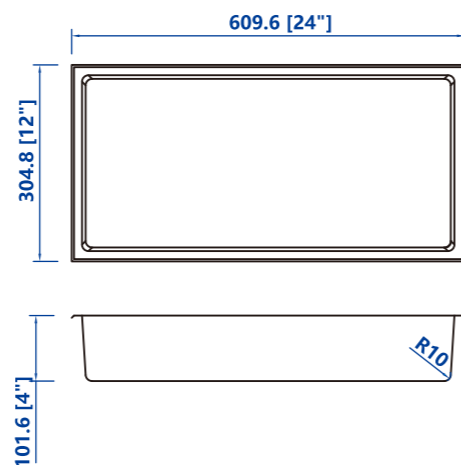

- ◆ 30"x19"x10" (762*482.6*254)
- ◆ 33"x20"x10" (838.2*508*254)

Utility:
R0/R6R0/R10/R15/R25

- ◆ 23"x18"x13"(584.2*457.2*330.2)
- ◆ 26"x18"x13"(660.4*457.2*330.2)

Bowl:
R0/R6R0/R10/R15

- ◆ 24"x16"x9"(609.6*406.4*228.6)
- ◆ 28"x16"x10"(711.2*406.4*254)
- ◆ 30"x16"x10"(762*406.4*254)
- ◆ 32"x17"x10"(812.8*431.8*254)

- ◆ 15"x15"x6"(381x381x152.4)
- ◆ 16"x16"x6"(381x381x152.4)

Bathroom:
R0

- ◆ 14"x10"x6"(355.6x254x152.4)
- ◆ 18"x13"x5.5"(457.2x330.2x139.7)
- ◆ 20"x14"x6"(508*355.6*152.4)

Shower Niche

Shower Niche:(Stainless Steel, Powder Coating Black / White)
R0/R10

- ◆ TS 1212N 12"x12"x4"(304.8*304.8*101.6)
- ◆ TS 2412N 24"x12"x4"(609.6*304.8*101.6)
- ◆ TS 1224NA 12"x24"x4*5/5(304.8*609.6*101.6)

Shower Niche

Shower Niche:PVD (Gun Metal , Matte Gold , Rose Gold)
R0/R10

- ◆ 15"x15"x6" (381x381x152.4)
- ◆ 16"x16"x6" (406.4x406.4x152.4)