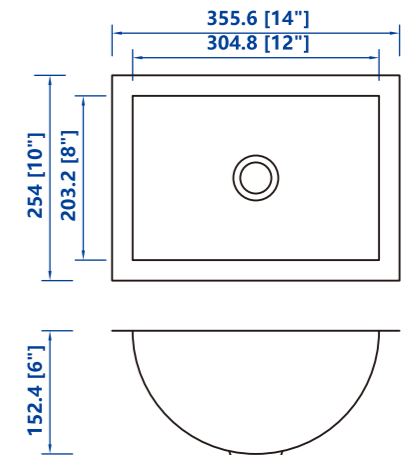

Low Deck

R0/R6R0/R10

- ◆ 370x440x203.2
- ◆ 520x440x203.2
- ◆ 570x440x203.2

R0/R6R0/R10

- ◆ 370x440x203.2
- ◆ 520x440x203.2
- ◆ 570x440x203.2

Corner:
R0/R6R0/R10/R15

- ◆ 46.4"x23.6"x10" (1178.5*601.5*254)

Special Shape:
R10/R15

- ◆ 30"x19"x10" (762*482.6*254)
- ◆ 33"x20"x10" (838.2*508*254)

Utility:
R0/R6R0/R10/R15/R25

- ◆ 23"x18"x13"(584.2*457.2*330.2)
- ◆ 26"x18"x13"(660.4*457.2*330.2)

Bowl:
R0/R6R0/R10/R15

- ◆ 24"x16"x9"(609.6*406.4*228.6)
- ◆ 28"x16"x10"(711.2*406.4*254)
- ◆ 30"x16"x10"(762*406.4*254)
- ◆ 32"x17"x10"(812.8*431.8*254)

- ◆ 15"x15"x6"(381x381x152.4)
- ◆ 16"x16"x6"(381x381x152.4)

Bathroom:
R0

- ◆ 14"x10"x6"(355.6x254x152.4)
- ◆ 18"x13"x5.5"(457.2x330.2x139.7)
- ◆ 20"x14"x6"(508*355.6*152.4)

Shower Niche

Shower Niche:(Stainless Steel, Powder Coating Black / White)
R0/R10

- ◆ 15"x15"x6" (381x381x152.4)
- ◆ 16"x16"x6" (406.4x406.4x152.4)