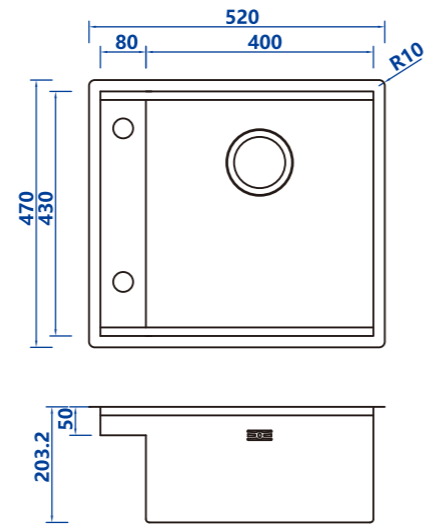

R0/R10/R15

- ◆ UD3018LWA 30"x18"x10"5/5(762x457.2x254)
- ◆ UD3018LWC 30"x18"x10"17/10(762x457.2x254)
- ◆ UD3219LWA 32"x19"x10"5/5(812.8x482.6x254)
- ◆ UD3219LWC 32"x19"x10"19/10(9812.8x482.6x254)

Sink with Drainerboard

R0/R10/R15

- ◆ US2818D 28"x18"x9"(711.2*457.2*228.6)
- ◆ US3018D 30"x18"x10"(762*457.2*254)
- ◆ US3318D 33"x18"x10"(838.2*457.2*254)
- ◆ US3619D 36"x19"x10"(914.4*482.6*254)

R0/R10/R15

- ◆ UD4518D 45"x18"x10"(1143x457.2x254)
- ◆ UD4518D 48"x18"x10"(1219.2x457.2x254)
- ◆ UD4518D 52"x19"x10"(1320.8x482.6x254)

Low Deck

R0/R6R0/R10

- ◆ 370x440x203.2
- ◆ 520x440x203.2
- ◆ 570x440x203.2

R0/R6R0/R10

- ◆ 370x440x203.2
- ◆ 520x440x203.2
- ◆ 570x440x203.2

Corner:
R0/R6R0/R10/R15

- ◆ 46.4"x23.6"x10" (1178.5*601.5*254)

Special Shape:
R10/R15

- ◆ 30"x19"x10" (762*482.6*254)
- ◆ 33"x20"x10" (838.2*508*254)

Utility:
R0/R6R0/R10/R15/R25

- ◆ 23"x18"x13"(584.2*457.2*330.2)
- ◆ 26"x18"x13"(660.4*457.2*330.2)

Bowl:
R0/R6R0/R10/R15

- ◆ 24"x16"x9"(609.6*406.4*228.6)
- ◆ 28"x16"x10"(711.2*406.4*254)
- ◆ 30"x16"x10"(762*406.4*254)
- ◆ 32"x17"x10"(812.8*431.8*254)