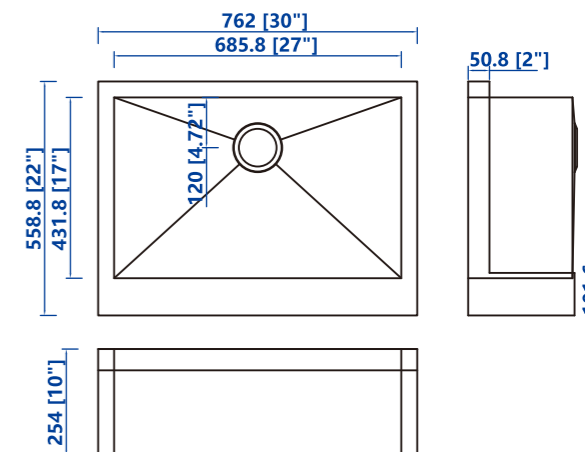

Workstation - Extra

R0/R6R0/R10

- ◆ US3619L 36"x19"x10" (914.4x482.6x254)
- ◆ US4019L 40"x19"x10" (1016x482.6x254)
- ◆ US4219L 42"x19"x10" (1066.8x482.6x254)
- ◆ US4519L 45"x19"x10" (1143x482.6x254)

Farmhouse

R0/R6R0/R10/R15

- ◆ US2722F 27"x22"x10" (685.8x558.8x254)
- ◆ US3022F 30"x22"x10" (762x558.8x254)
- ◆ US3322F 33"x22"x10" (838.2x558.8x254)
- ◆ US3622F 36"x22"x10" (914.4x558.8x254)

R0/R10/R15

- ◆ UD3322FA 33"x22"x10" 5/5 (838.2x558.8x254)
- ◆ UD3322FB 33"x22"x10" 6/4 (838.2x455.8x254)
- ◆ UD3622FA 36"x22"x10" 5/5 (914.4x558.8x254)
- ◆ UD3622FB 36"x22"x10" 6/4 (914.4x558.8x254)

- ◆ 30"x19"x10" (762*482.6*254)
- ◆ 33"x20"x10" (838.2*508*254)

Utility:
R0/R6R0/R10/R15/R25

- ◆ 23"x18"x13"(584.2*457.2*330.2)
- ◆ 26"x18"x13"(660.4*457.2*330.2)

Bowl:
R0/R6R0/R10/R15

- ◆ 24"x16"x9"(609.6*406.4*228.6)
- ◆ 28"x16"x10"(711.2*406.4*254)
- ◆ 30"x16"x10"(762*406.4*254)
- ◆ 32"x17"x10"(812.8*431.8*254)

- ◆ 15"x15"x6" (381x381x152.4)
- ◆ 16"x16"x6" (406.4x406.4x152.4)