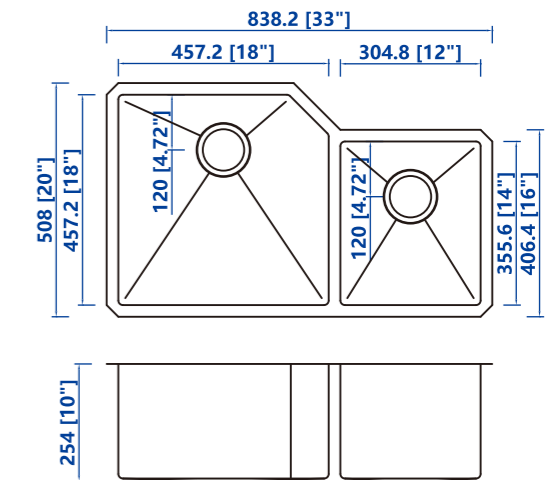

R0/R10/R15

- ◆ US2818D 28"x18"x9"(711.2*457.2*228.6)
- ◆ US3018D 30"x18"x10"(762*457.2*254)
- ◆ US3318D 33"x18"x10"(838.2*457.2*254)
- ◆ US3619D 36"x19"x10"(914.4*482.6*254)

R0/R10/R15

- ◆ UD4518D 45"x18"x10"(1143x457.2x254)
- ◆ UD4518D 48"x18"x10"(1219.2x457.2x254)
- ◆ UD4518D 52"x19"x10"(1320.8x482.6x254)

Low Deck

R0/R6R0/R10

- ◆ 370x440x203.2
- ◆ 520x440x203.2
- ◆ 570x440x203.2

R0/R6R0/R10

- ◆ 370x440x203.2
- ◆ 520x440x203.2
- ◆ 570x440x203.2

Corner:
R0/R6R0/R10/R15

- ◆ 46.4"x23.6"x10" (1178.5*601.5*254)

Special Shape:
R10/R15

- ◆ 30"x19"x10" (762*482.6*254)
- ◆ 33"x20"x10" (838.2*508*254)

Utility:
R0/R6R0/R10/R15/R25

- ◆ 23"x18"x13"(584.2*457.2*330.2)
- ◆ 26"x18"x13"(660.4*457.2*330.2)

Bowl:
R0/R6R0/R10/R15

- ◆ 24"x16"x9"(609.6*406.4*228.6)
- ◆ 28"x16"x10"(711.2*406.4*254)
- ◆ 30"x16"x10"(762*406.4*254)
- ◆ 32"x17"x10"(812.8*431.8*254)

- ◆ 15"x15"x6" (381x381x152.4)
- ◆ 16"x16"x6" (406.4x406.4x152.4)