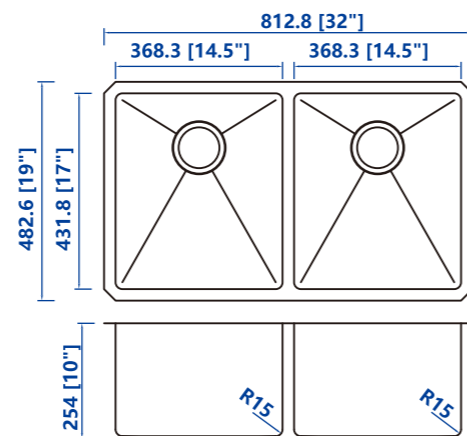

R0/R6R0/R10/R15/R25

- ◆ UD3018A 16"x18"x9" (406.4x457.2x228.6)
- ◆ UD3018C 23"x18"x9" (584.2x457.2x228.6)
- ◆ UD3219A 30"x18"x10" (762x457.2x254)
- ◆ UD3219C 32"x19"x10" (812.8x482.6x254)

Topmount

R0/R6R0/R10/R15/R25

- ◆ 30"x19"x10" (762*482.6*254)
- ◆ 33"x20"x10" (838.2*508*254)

Utility:
R0/R6R0/R10/R15/R25

- ◆ 23"x18"x13"(584.2*457.2*330.2)
- ◆ 26"x18"x13"(660.4*457.2*330.2)

Bowl:
R0/R6R0/R10/R15

- ◆ 24"x16"x9"(609.6*406.4*228.6)
- ◆ 28"x16"x10"(711.2*406.4*254)
- ◆ 30"x16"x10"(762*406.4*254)
- ◆ 32"x17"x10"(812.8*431.8*254)

RV

R0/R10/R15

- ◆ 16"x16"x6" (406.4x406.4x152.4)
- ◆ 22"x16"x6" (658.8x406.4x152.4)
- ◆ 27"x16"x6" (685.8x406.4x152.4)

R0/R10/R15

- ◆ 24"x16"x6" (609.6x406.4x152.4)
- ◆ 27"x16"x6" (685.8x406.4x152.4)

R0/R10/R15

- ◆ 15"x15"x6" (381x381x152.4)
- ◆ 16"x16"x6" (406.4x406.4x152.4)